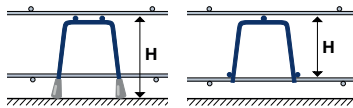

Projekt		Liefertermin	
Bauteil		Bestelldatum	
Plannummer	Listennummer	gezeichnet	geprüft
Bauingenieur	Bauunternehmer	Lieferadresse	

Distanzkörbe mit und ohne Kunststoff-Füsse

Stabile und standfeste Ausführung garantiert ein schnelles Versetzen auf der Baustelle

- Stücklänge 2.50 Meter
- 1 Bund entspricht 10 Stk.
- DKM mit Fuss | DKO ohne Fuss
- 70 - 560 mm ab Lager

Garantiert bessere Stabilität dank \varnothing 5.5mm Querdraht bis Höhe 560mm statt \varnothing 4.0mm wie bei anderen Produzenten

Höhe H mm	Stück DKM	Total m DKM	Stück DKO	Total m DKO	Höhe H mm	Stück DKM	Total m DKM	Stück DKO	Total m DKO	Höhe H mm	Stück DKM	Total m DKM	Stück DKO	Total m DKO
40					440					1000				
50					460					1020				
60					480					1040				
70					500					1060				
80					520					1080				
90					540					1100				
100					560					1120				
110					580					1140				
120					600					1160				
130					620					1180				
140					640					1200				
150					660					1220				
160					680					1240				
170					700					1260				
180					720					1280				
190					740					1300				
200					760					1320				
220					780					1340				
240					800					1360				
260					820					1380				
280					840					1400				
300					860					1420				
320					880					1440				
340					900					1460				
360					920					1480				
380					940					1500				
400					960									
420					980									