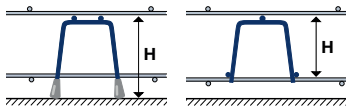

Projekt		Liefertermin	
Bauteil		Bestelldatum	
Plannummer	Listennummer	gezeichnet	geprüft
Bauingenieur	Bauunternehmer	Lieferadresse	

Distanzkörbe mit und ohne Kunststoff-Füsse

Stabile und standfeste Ausführung garantiert ein schnelles Versetzen auf der Baustelle

- Stücklänge 2.50 Meter
- 1 Bund entspricht 10 Stk.
- DKM mit Fuss | DKO ohne Fuss
- 70 - 560 mm ab Lager

Garantiert bessere Stabilität dank \varnothing 5.5mm Querdraht bis Höhe 560mm statt \varnothing 4.0mm wie bei anderen Produzenten

Höhe H mm	Stück DKM	Total m DKM	Stück DKO	Total m DKO	Höhe H mm	Stück DKM	Total m DKM	Stück DKO	Total m DKO	Höhe H mm	Stück DKM	Total m DKM	Stück DKO	Total m DKO
40					440					1000				
50					460					1020				
60					480					1040				
70					500					1060				
80					520					1080				
90					540					1100				
100					560					1120				
110					580					1140				
120					600					1160				
130					620					1180				
140					640					1200				
150					660					1220				
160					680					1240				
170					700					1260				
180					720					1280				
190					740					1300				
200					760					1320				
220					780					1340				
240					800					1360				
260					820					1380				
280					840					1400				
300					860					1420				
320					880					1440				
340					900					1460				
360					920					1480				
380					940					1500				
400					960									
420					980									