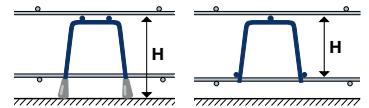

Projekt		Liefertermin	
Bauteil		Bestelldatum	
Plannummer	Listennummer	gezeichnet	geprüft
Bauingenieur	Bauunternehmer	Lieferadresse	

Distanzkörbe mit und ohne Kunststoff-Füsse

Stabile und standfeste Ausführung garantiert ein schnelles Versetzen auf der Baustelle

- Stücklänge 2.50 Meter
- 1 Bund entspricht 10 Stk.
- DKM mit Fuss | DKO ohne Fuss
- 70 - 560 mm ab Lager

Garantiert bessere Stabilität dank \varnothing 5.5mm Querdraht bis Höhe 560mm statt \varnothing 4.0mm wie bei anderen Produzenten

Höhe H mm	Stück DKM	Total m DKM	Stück DKO	Total m DKO	Höhe H mm	Stück DKM	Total m DKM	Stück DKO	Total m DKO	Höhe H mm	Stück DKM	Total m DKM	Stück DKO	Total m DKO
40					440					1000				
50					460					1020				
60					480					1040				
70					500					1060				
80					520					1080				
90					540					1100				
100					560					1120				
110					580					1140				
120					600					1160				
130					620					1180				
140					640					1200				
150					660					1220				
160					680					1240				
170					700					1260				
180					720					1280				
190					740					1300				
200					760					1320				
220					780					1340				
240					800					1360				
260					820					1380				
280					840					1400				
300					860					1420				
320					880					1440				
340					900					1460				
360					920					1480				
380					940					1500				
400					960									
420					980									